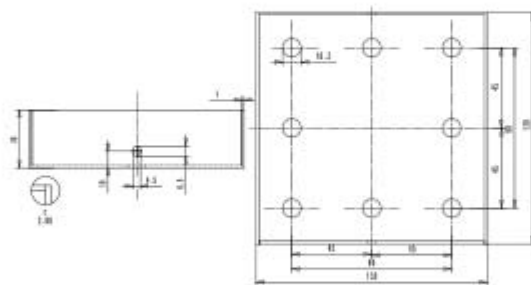

Immagine

Codice Prodotto

1158/NE/OP/8/F

Colore

Nero Opaco

DISEGNO TECNICO

NOTES

Con riserva modifiche tecniche