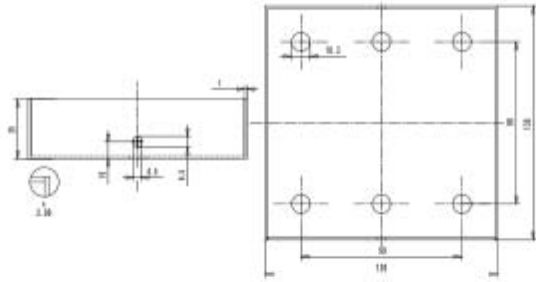

NOTES

Con riserva modifiche tecniche