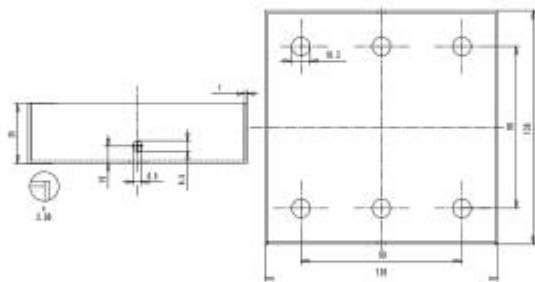

Immagine

Codice Prodotto

Colore

1158/NE/OP/6/F

Nero Opaco

DISEGNO TECNICO

NOTES

Con riserva modifiche tecniche