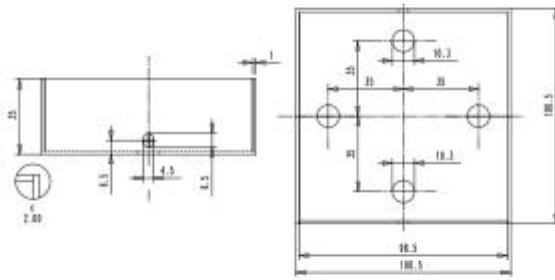

NOTES

Con riserva modifiche tecniche