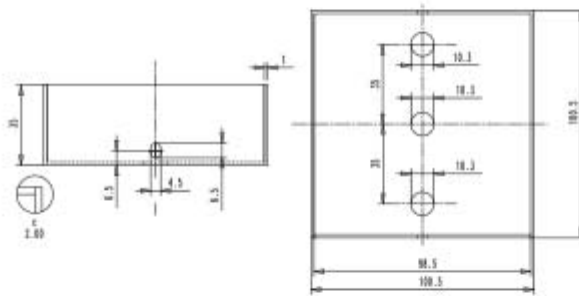

NOTES

Con riserva modifiche tecniche