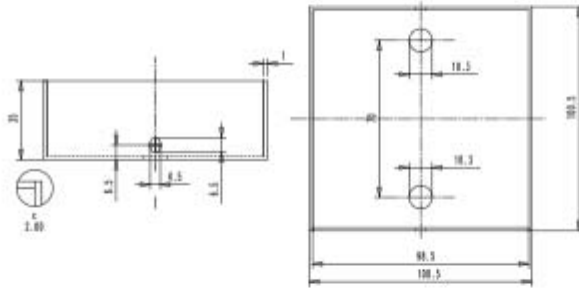

NOTES

Con riserva modifiche tecniche