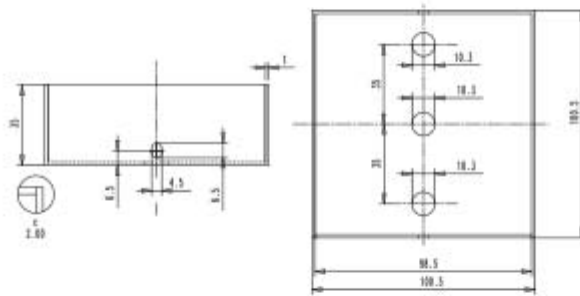

NOTES

Con riserva modifiche tecniche