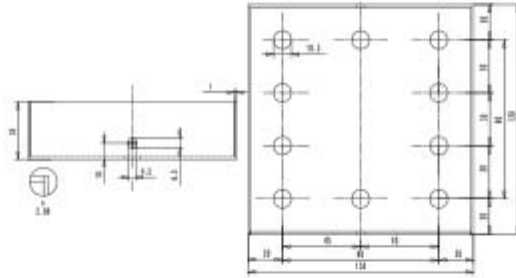

**ROSONE QUADRATO IN METALLO 10 FORI  
PER PENDEL**

Confezione 5 pezzi | Box 20 pezzi

**Codice Prodotto:** 1158/10/...**CARATTERISTICHE**

Corpo:	metallo
Dimensioni:	130x130 mm
Altezza:	36 mm
Staffa:	inclusa
Note:	accessori per il montaggio inclusi

1158/BI/OP/10

Bianco Opaco

1158/NE/OP/10

Nero Opaco

**DISEGNO TECNICO**

Con riserva modifiche tecniche