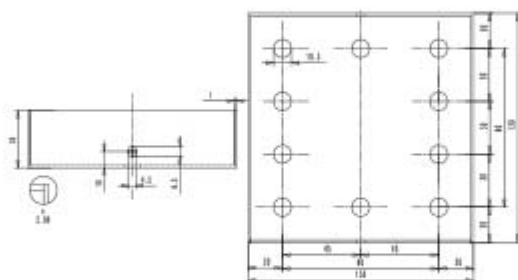

**ROSONE QUADRATO IN METALLO 10 FORI
PER PENDEL**

Confezione 1 pezzi

**Codice Prodotto:** 1158/10/F/...**CARATTERISTICHE**

Note: accessori per il montaggio inclusi

VARIAZIONI**Immagine****Codice Prodotto****Colore**

Con riserva modifiche tecniche

Immagine

Codice Prodotto

Colore

1158/NE/OP/10/F

Nero Opaco

DISEGNO TECNICO

NOTES