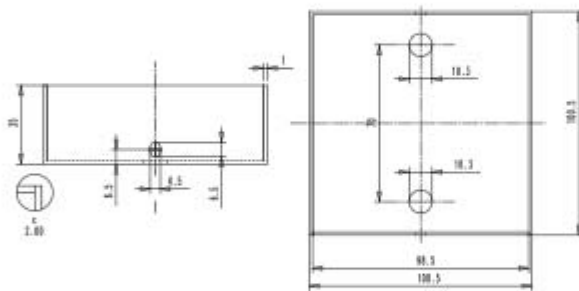

Immagine

Codice Prodotto

Colore

1158/NE/OP/2

Nero Opaco

DISEGNO TECNICO

NOTES

Con riserva modifiche tecniche