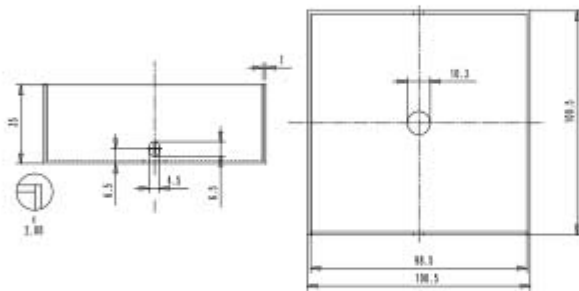

Immagine

Codice Prodotto

1158/NE/OP/F

Colore

Nero Opaco

DISEGNO TECNICO

NOTES

Con riserva modifiche tecniche