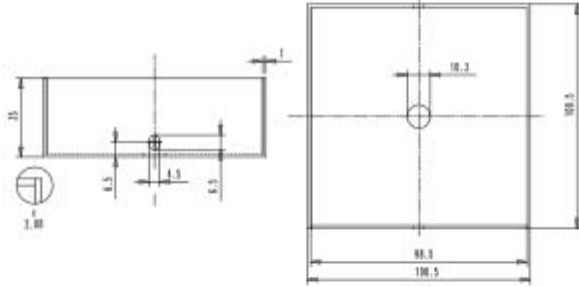

NOTES

Con riserva modifiche tecniche