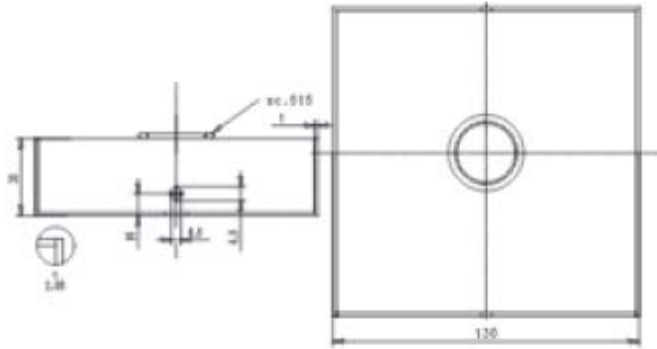

NOTES

Con riserva modifiche tecniche