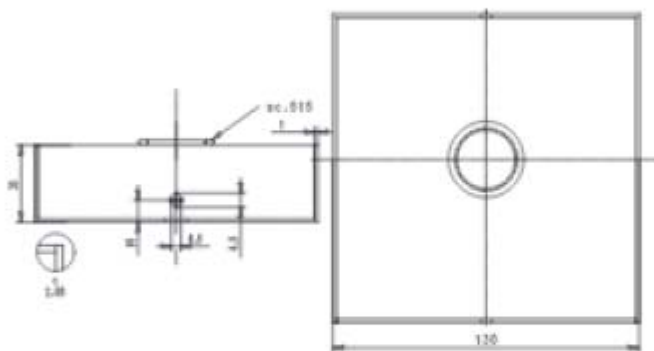

**ROSONE QUADRATO IN METALLO 1 FORO
DIAMETRO 25MM**

Confezione 1 pezzi

**Codice Prodotto:** 1158/D25/F/..**CARATTERISTICHE**

Note: accessori per il montaggio inclusi

VARIAZIONI**Immagine****Codice Prodotto****Colore**

Con riserva modifiche tecniche

Immagine**Codice Prodotto****Colore**

1158/NE/OP/D25/F

Nero Opaco

DISEGNO TECNICO**NOTES**

Con riserva modifiche tecniche

Con riserva modifiche tecniche