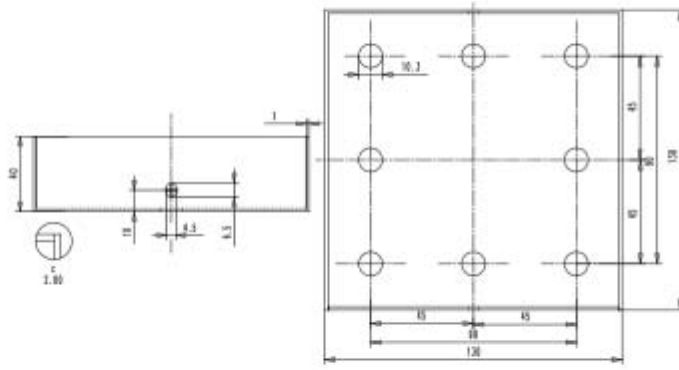

NOTES

Con riserva modifiche tecniche