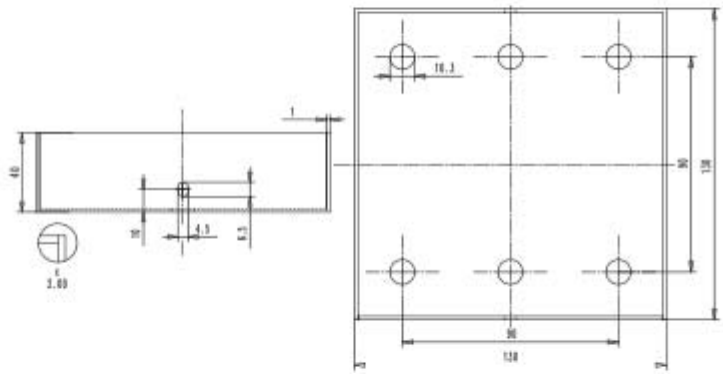

NOTES

Con riserva modifiche tecniche