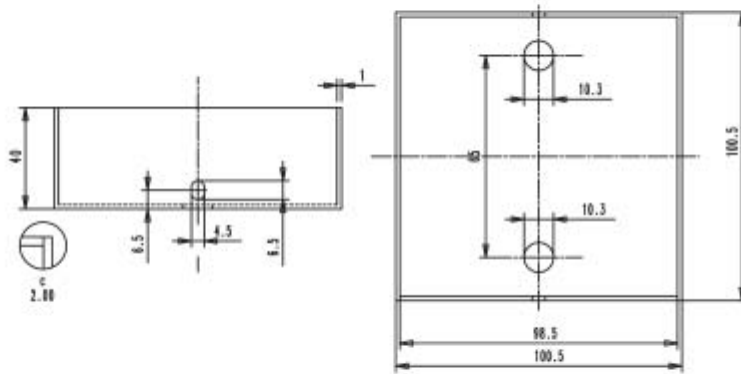

NOTES

Con riserva modifiche tecniche