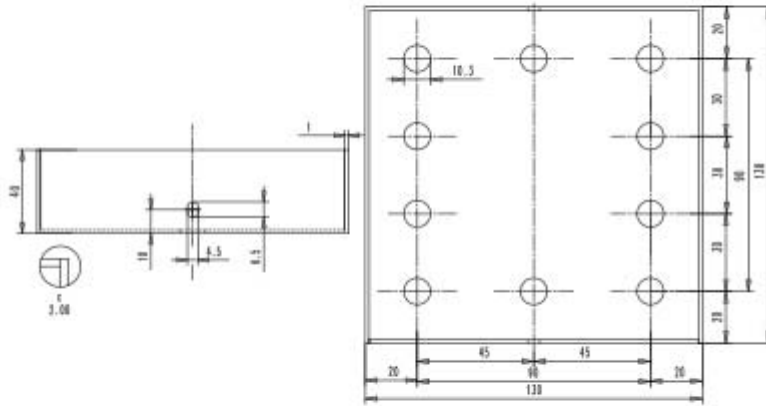

NOTES

Con riserva modifiche tecniche