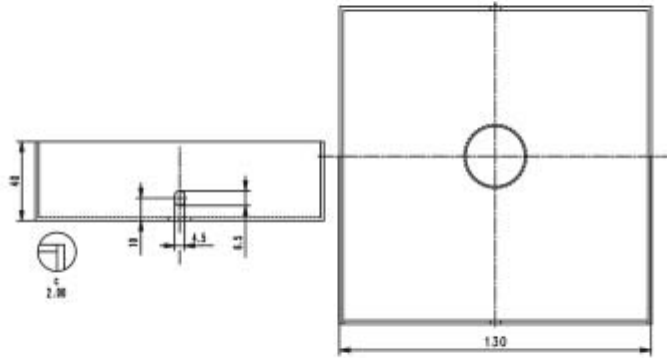

NOTES

Con riserva modifiche tecniche