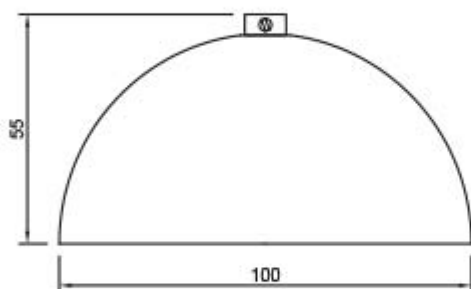

Immagine

Codice Prodotto

Colore

1157/100/NE/OP

Nero Opaco

DISEGNO TECNICO

NOTES

Con riserva modifiche tecniche