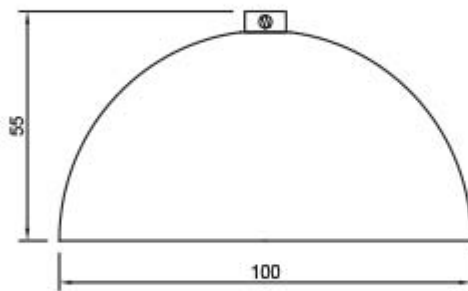

ROSONE IN METALLO PER PENDEL

Confezione 5 pezzi | Box 20 pezzi

**Codice Prodotto:** 1157/100/...**CARATTERISTICHE**

Corpo:	metallo
Diametro massimo:	90 mm
Altezza:	55 mm
Con vite di blocco	

VARIAZIONI**Immagine****Codice Prodotto****Colore**

Con riserva modifiche tecniche

Immagine

Codice Prodotto

Colore

1157/100/NE/OP

Nero Opaco

DISEGNO TECNICO

NOTES