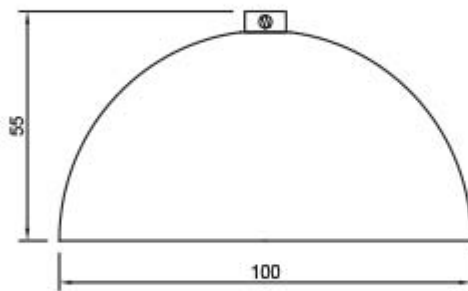

Con riserva modifiche tecniche

Immagine

Codice Prodotto

Colore

1157/100/NE/OP/F

Nero Opaco

DISEGNO TECNICO

NOTES