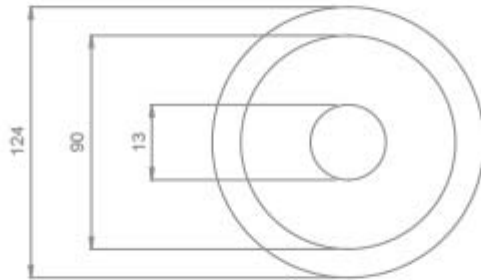

ROSONE IN CERAMICA PER PENDEL

Confezione 5 pezzi | Box 20 pezzi

**Codice Prodotto:** 9004/...**CARATTERISTICHE**

Materiale:	porcellana
Diametro:	124 mm
Altezza:	55 mm
Note:	accessori 0232/TR e0229/RF/5 inclusi

9004/BI/OP

Bianco Opaco

9004/NE/OP

Nero Opaco

DISEGNO TECNICO

Con riserva modifiche tecniche

NOTES

Con riserva modifiche tecniche