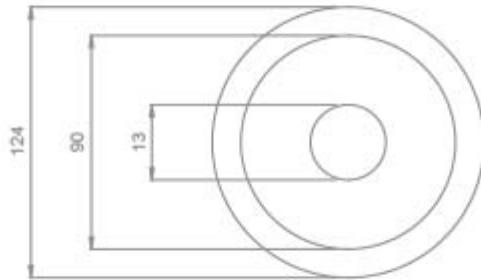

ROSONE IN CERAMICA PER PENDEL

Confezione 5 pezzi | Box 20 pezzi

**Codice Prodotto:** 9004/...**CARATTERISTICHE**

Materiale: porcellana
Diametro: 124 mm
Altezza: 55 mm
Note: accessori 0232/TR e0229/RF/5 inclusi

Colore

9004/BI/OP

Bianco Opaco

9004/NE/OP

Nero Opaco

DISEGNO TECNICO

Con riserva modifiche tecniche

NOTES
