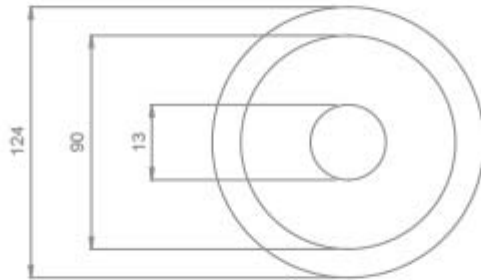

ROSONE IN CERAMICA PER PENDEL

Confezione 5 pezzi | Box 20 pezzi

**Codice Prodotto:** 9004/...**CARATTERISTICHE**

Materiale:	porcellana
Diametro:	124 mm
Altezza:	55 mm
Note:	accessori 0232/TR e0229/RF/5 inclusi

9004/BI/OP

Bianco Opaco

9004/NE/OP

Nero Opaco

DISEGNO TECNICO

Con riserva modifiche tecniche

NOTES
