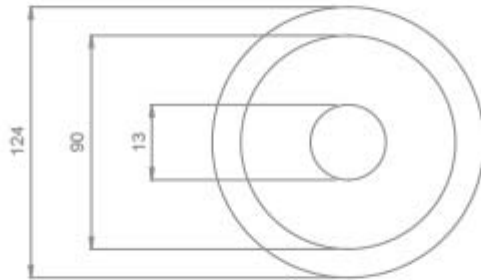

ROSONE IN CERAMICA PER PENDEL

Confezione 5 pezzi | Box 20 pezzi

**Codice Prodotto:** 9004/...**CARATTERISTICHE**

Materiale:	porcellana
Diametro:	124 mm
Altezza:	55 mm
Note:	accessori 0232/TR e0229/RF/5 inclusi

Bianco Opaco

9004/NE/OP

Nero Opaco

DISEGNO TECNICO

Con riserva modifiche tecniche

NOTES
