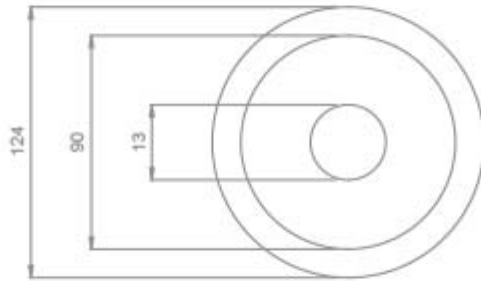

ROSONE IN CERAMICA PER PENDEL

Confezione 5 pezzi | Box 20 pezzi

**Codice Prodotto:** 9004/...**CARATTERISTICHE**

Materiale: porcellana
Diametro: 124 mm
Altezza: 55 mm
Note: accessori 0232/TR e0229/RF/5 inclusi

Colore

9004/BI/OP

Bianco Opaco

9004/NE/OP

Nero Opaco

DISEGNO TECNICO

Con riserva modifiche tecniche

NOTES
