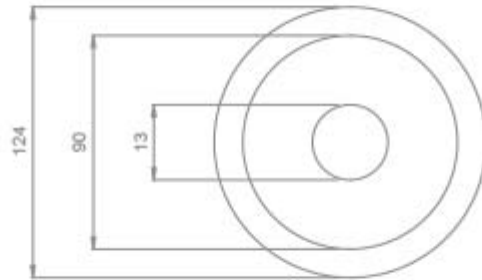

ROSONE IN CERAMICA PER PENDEL

Confezione 5 pezzi | Box 20 pezzi

**Codice Prodotto:** 9004/...**CARATTERISTICHE**

Materiale:	porcellana
Diametro:	124 mm
Altezza:	55 mm
Note:	accessori 0232/TR e0229/RF/5 inclusi

Bianco Opaco

9004/NE/OP

Nero Opaco

DISEGNO TECNICO

Con riserva modifiche tecniche

NOTES
