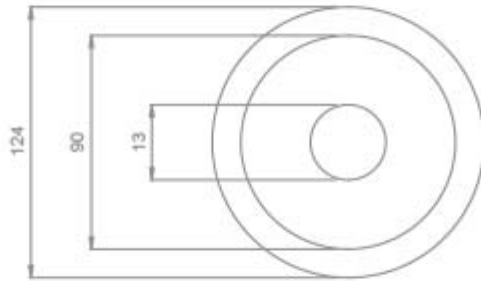

**ROSONE IN CERAMICA PER PENDEL**

Confezione 5 pezzi | Box 20 pezzi

**Codice Prodotto:** 9004/...**CARATTERISTICHE**

Materiale:	porcellana
Diametro:	124 mm
Altezza:	55 mm
Note:	accessori 0232/TR e0229/RF/5 inclusi

9004/BI/OP

Bianco Opaco

9004/NE/OP

Nero Opaco

**DISEGNO TECNICO**

Con riserva modifiche tecniche

**NOTES**

---