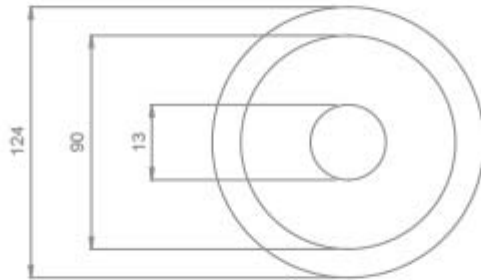

ROSONE IN CERAMICA PER PENDEL

Confezione 5 pezzi | Box 20 pezzi

**Codice Prodotto:** 9004/...**CARATTERISTICHE**

Materiale: porcellana
Diametro: 124 mm
Altezza: 55 mm
Note: accessori 0232/TR e0229/RF/5 inclusi

Bianco Opaco

9004/NE/OP

Nero Opaco

DISEGNO TECNICO

Con riserva modifiche tecniche

NOTES
