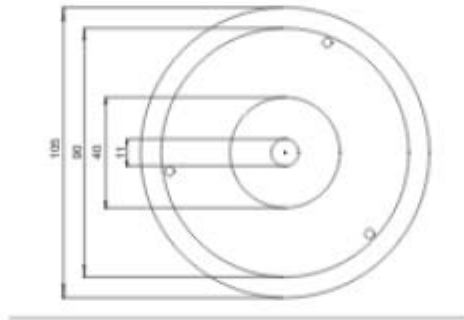

**ROSONE IN CERAMICA PER PENDEL CON VITI
DI FISSAGGIO**

Confezione 5 pezzi | Box 20 pezzi

**Codice Prodotto:** 9050/...**CARATTERISTICHE**

Materiale:	porcellana
Diametro:	105 mm
Altezza:	30 mm
Note:	viti ottonate con testa bombata con taglio

Bianco Opaco

9050/NE/OP

Nero Opaco

DISEGNO TECNICO

Con riserva modifiche tecniche

NOTES
