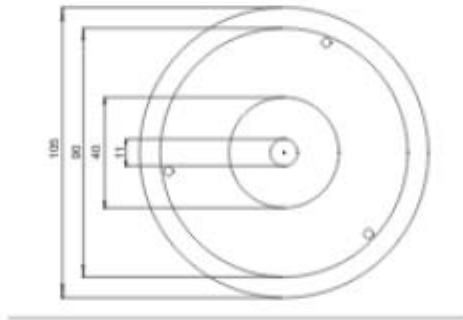

**ROSONE IN CERAMICA PER PENDEL CON VITI
DI FISSAGGIO**

Confezione 5 pezzi | Box 20 pezzi

**Codice Prodotto:** 9050/...**CARATTERISTICHE**

Materiale: porcellana
Diametro: 105 mm
Altezza: 30 mm
Note: viti ottonate con testa bombata con taglio

Bianco Opaco

9050/NE/OP

Nero Opaco

DISEGNO TECNICO

Con riserva modifiche tecniche

NOTES
