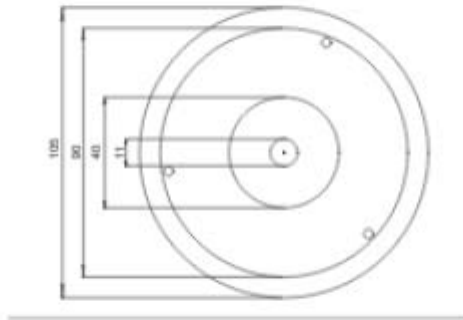

**ROSONE IN CERAMICA PER PENDEL CON VITI
DI FISSAGGIO**

Confezione 5 pezzi | Box 20 pezzi

**Codice Prodotto:** 9050/...**CARATTERISTICHE**

Materiale:	porcellana
Diametro:	105 mm
Altezza:	30 mm
Note:	viti ottonate con testa bombata con taglio

Bianco Opaco

9050/NE/OP

Nero Opaco

DISEGNO TECNICO

Con riserva modifiche tecniche

NOTES
