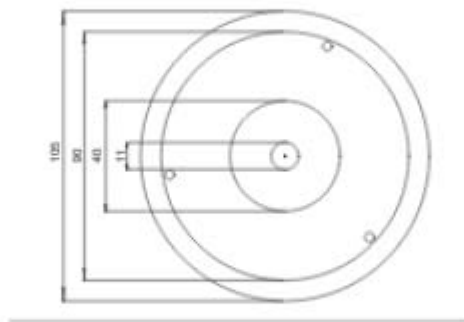

Immagine

Codice Prodotto

Colore

9050/NE/OP/F

Nero Opaco

DISEGNO TECNICO

NOTES

Con riserva modifiche tecniche