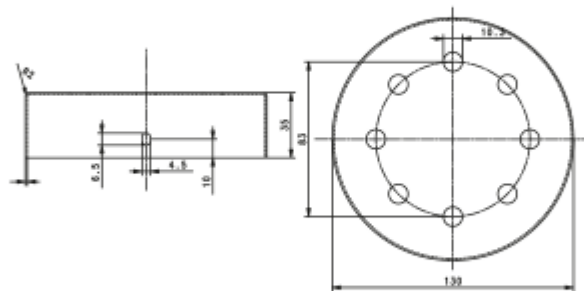

Immagine

Codice Prodotto

Colore

1159/NE/OP/8/F

Nero Opaco

DISEGNO TECNICO

NOTES

Con riserva modifiche tecniche