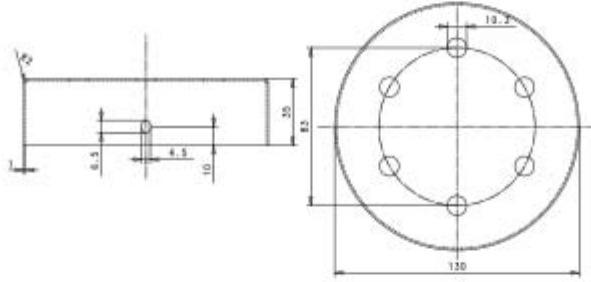

NOTES

Con riserva modifiche tecniche