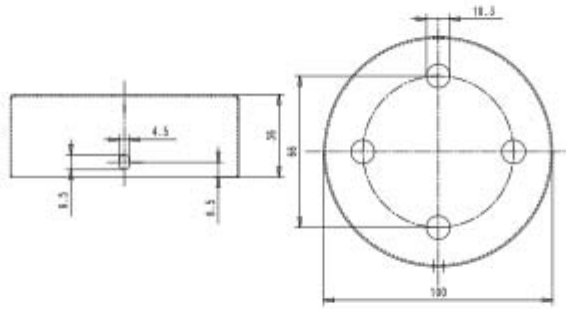

NOTES

Con riserva modifiche tecniche