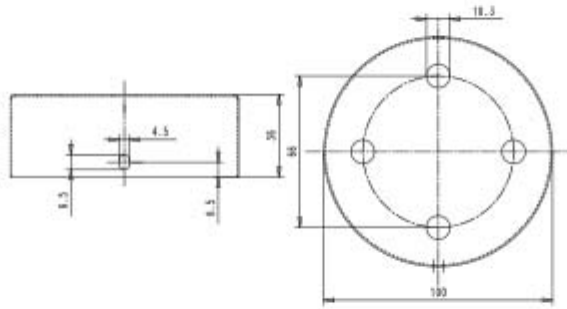

NOTES

Con riserva modifiche tecniche