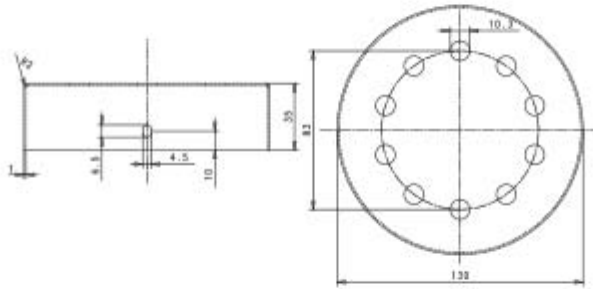

NOTES

Con riserva modifiche tecniche