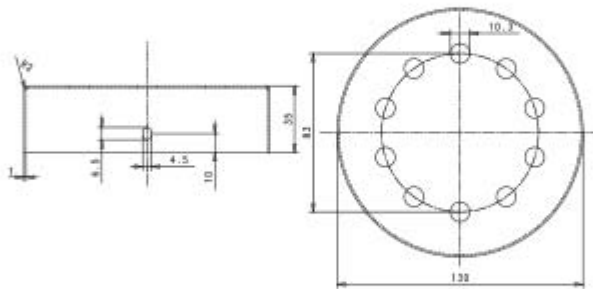

Con riserva modifiche tecniche

Immagine

Codice Prodotto

Colore

1159/NE/OP/10/F

Nero Opaco

DISEGNO TECNICO

NOTES