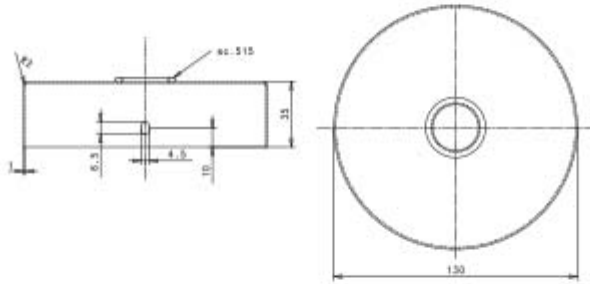

NOTES

Con riserva modifiche tecniche