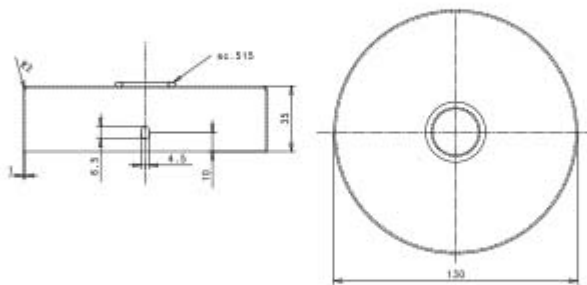

Con riserva modifiche tecniche

Immagine**Codice Prodotto**

1159/NE/OP/D25/F

Colore

Nero Opaco

DISEGNO TECNICO**NOTES**

Con riserva modifiche tecniche

Con riserva modifiche tecniche