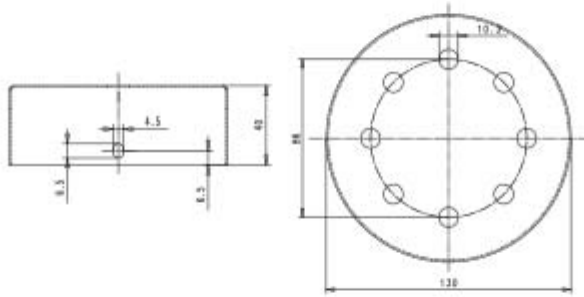

NOTES

Con riserva modifiche tecniche