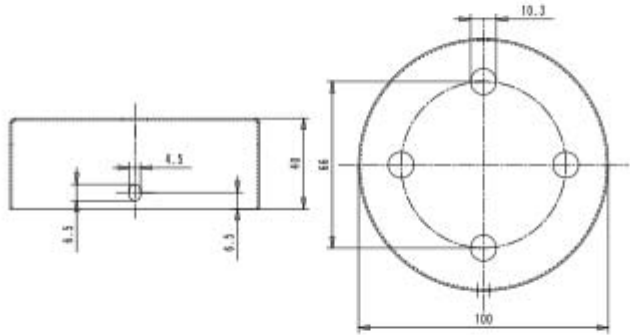

NOTES

Con riserva modifiche tecniche