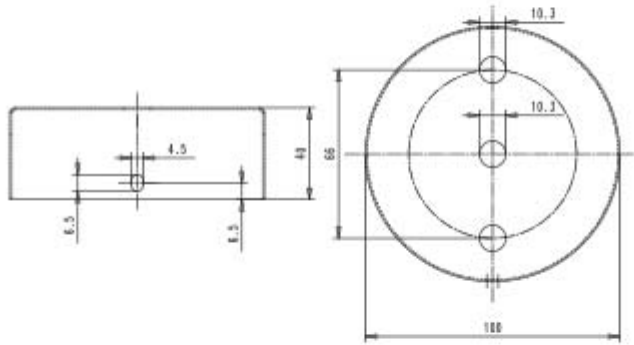

NOTES

Con riserva modifiche tecniche