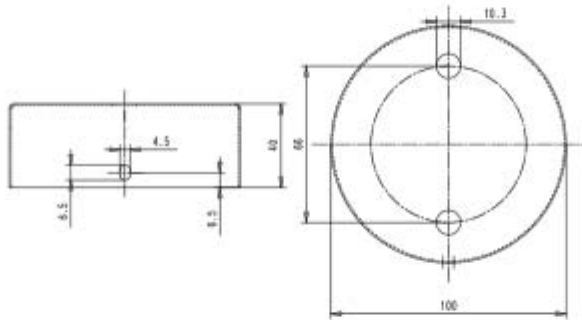

NOTES

Con riserva modifiche tecniche