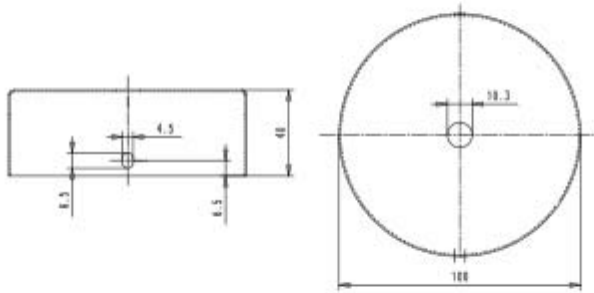

NOTES

Con riserva modifiche tecniche