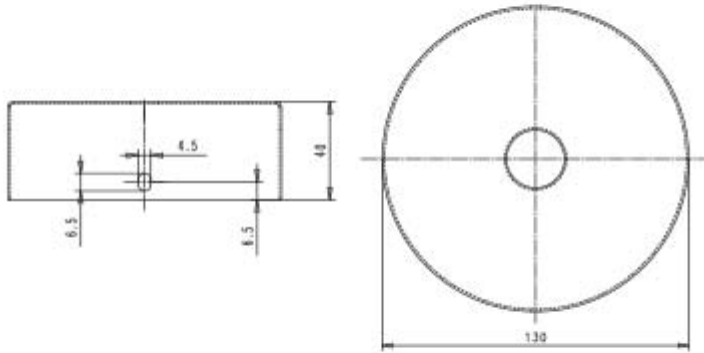

NOTES

Con riserva modifiche tecniche