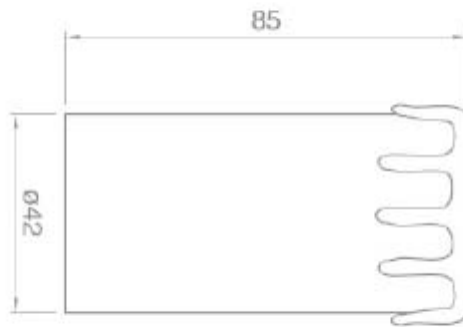

NOTES

Con riserva modifiche tecniche