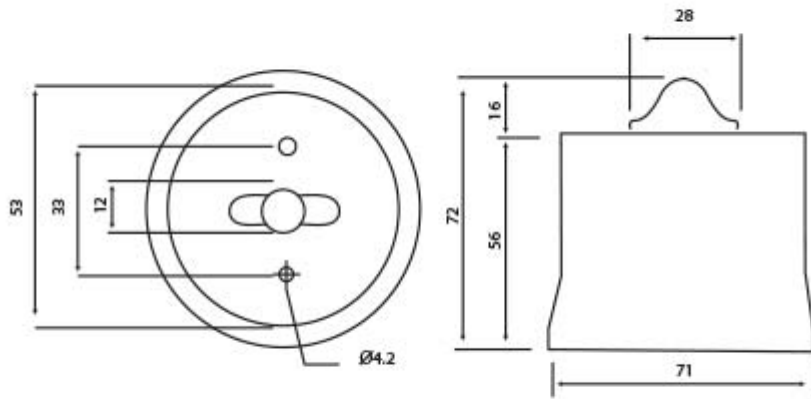

SCHEDA D'INSTALLAZIONE

Con riserva modifiche tecniche