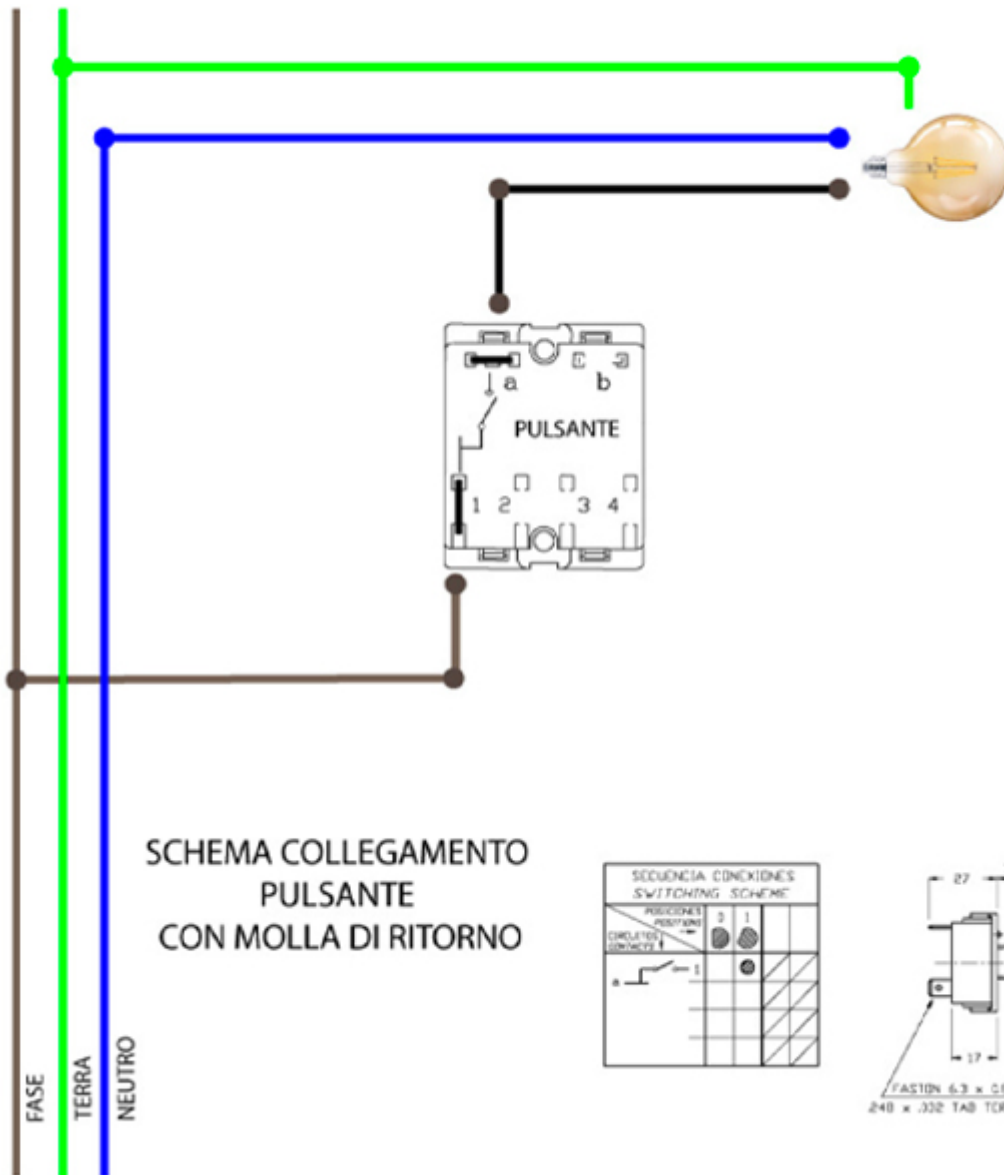

PULSANTE ROTATIVO IN PORCELLANA

Confezione 1 pezzi

**Codice Prodotto:** 9006/PR/...**CARATTERISTICHE**

Materiale:	porcellana
Diametro:	71 mm
Altezza:	72mm
Note:	accessori per il montaggio inclusi

VARIAZIONI**Immagine****Codice Prodotto****Colore**

9006/PR/AR

Arancione

Con riserva modifiche tecniche

Immagine**Codice Prodotto****Colore**

9006/PR/MR

Marmo

9006/PR/BI/OP

Bianco Opaco

9006/PR/NE/OP

Nero Opaco

DISEGNO TECNICO

Con riserva modifiche tecniche

SCHEDA D'INSTALLAZIONE

Con riserva modifiche tecniche

NOTES

Con riserva modifiche tecniche