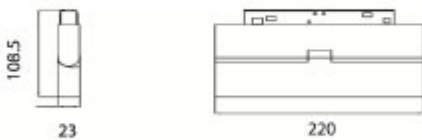

Dimensioni: 330x22x43mm
Garanzia: 3 anni
Note: fissaggio al binario di tipo meccanico e magnetico

VARIAZIONI

Immagine	Codice Prodotto	Lumen	Potenza	Dimensioni	Temperatura di colore
	TS03/12T/BI/CO	780	12W	220x108.5x23mm	4000K
	TS03/12T/BI/CA	780	12W	220x108.5x23mm	3000K

DISEGNO TECNICO

Con riserva modifiche tecniche