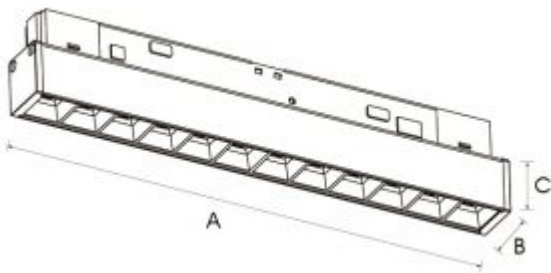

Dimensioni: 330x22x43mm
Garanzia: 3 anni
Note: fissaggio al binario di tipo meccanico e magnetico

VARIAZIONI

Immagine	Codice Prodotto	Lumen	Potenza	Dimensioni
	TS03/18T/BI/...	1440	18W	330x22x43mm
	TS03/18T/BI/CA	1440	18W	330x22x43mm

DISEGNO TECNICO

Con riserva modifiche tecniche