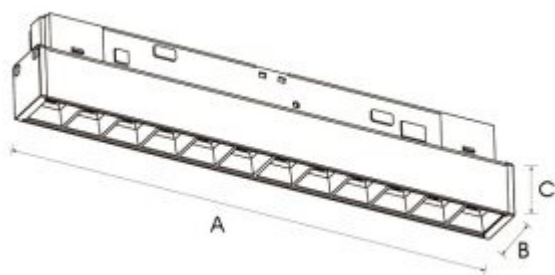

Dimensioni: 330x22x43mm
Garanzia: 3 anni
Note: fissaggio al binario di tipo meccanico e magnetico

VARIAZIONI

Immagine	Codice Prodotto	Lumen	Potenza	Dimensioni
	TS03/18T/BI/...	1440	18W	330x22x43mm
	TS03/18T/BI/CA	1440	18W	330x22x43mm

DISEGNO TECNICO

Con riserva modifiche tecniche