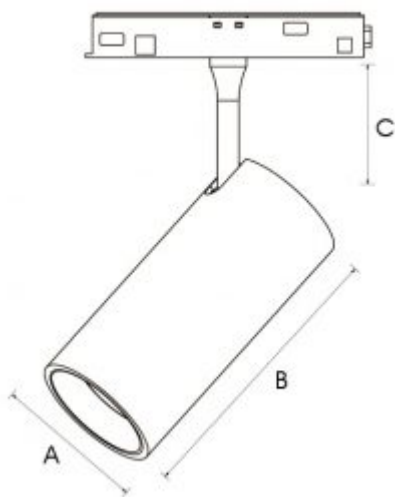

**PROIETTORE CILINDRICO NERO 48VDC**

Confezione 1 pezzi | Box 5 pezzi

[Clicca qui per scaricare la scheda tecnica](#)**Codice Prodotto:** TS03/S.../BI/...**CARATTERISTICHE**

Alimentazione:	48Vdc
Angolo di diffusione:	40°
Temperatura colore:	4000K (bianco naturale)
Materiale del corpo:	Alluminio
Vita utile:	L70B50 50.000 ore
Lunghezza tige:	40mm
Garanzia:	3 anni
Note:	fissaggio al binario di tipo meccanico e magnetico

VARIAZIONI

Con riserva modifiche tecniche

Immagine	Codice Prodotto	Lumen	Potenza	Dimensioni
	TS03/S65/BI/CA	2000	20W	65x140mm
	TS03/S55/BI/CA	1500	15W	55x120mm
	TS03/S45/BI/CA	800	10W	45X100mm
	TS03/S45/BI/CO	800	10W	45X100mm

Con riserva modifiche tecniche

Immagine	Codice Prodotto	Lumen	Potenza	Dimensioni
	TS03/S65/BI/CO	2000	20W	65x140mm
	TS03/S55/BI/CO	1500	15W	55x120mm

DISEGNO TECNICO

Con riserva modifiche tecniche

NOTES

Con riserva modifiche tecniche