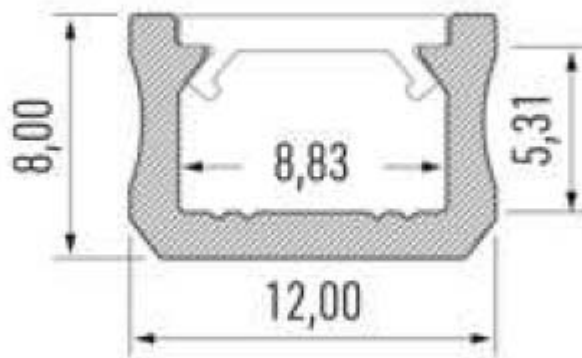

Dissipazione:

15 W/m

VARIAZIONI

Immagine	Codice Prodotto	Lunghezza	Colore
	5010/200	200 cm	Alluminio

Con riserva modifiche tecniche

Immagine	Codice Prodotto	Lunghezza	Colore
	5010/400	400 cm	Alluminio
	5010/BI/200	200 cm	Bianco
	5010/BI/400	400 cm	Bianco
	5010/NE/200	200 cm	Nero

Con riserva modifiche tecniche

Immagine**Codice Prodotto****Lunghezza****Colore**

5010/NE/400

400 cm

Nero

DISEGNO TECNICO**NOTES**

Con riserva modifiche tecniche

Con riserva modifiche tecniche