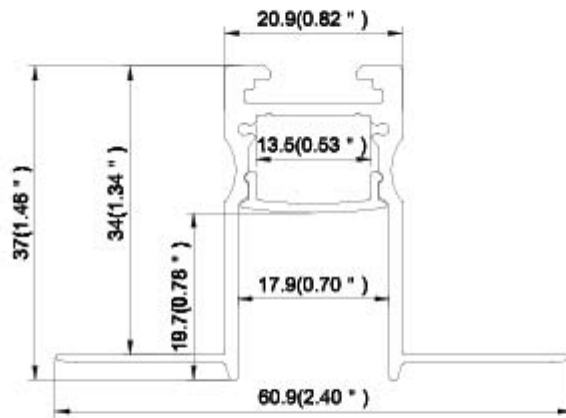

### **PROFILO PER CARTONGESSO RECESSO RASATO**

Confezioni 1 pezzi | Box 10 pezzi

**Codice Prodotto:** 5012/200

### **CARATTERISTICHE**

Dissipazione

25W/m

Profilo per cartongesso:

recesso 21mm da 200 cm

Note:

Completo di copertura opale

### **DISEGNO TECNICO**

Con riserva modifiche tecniche