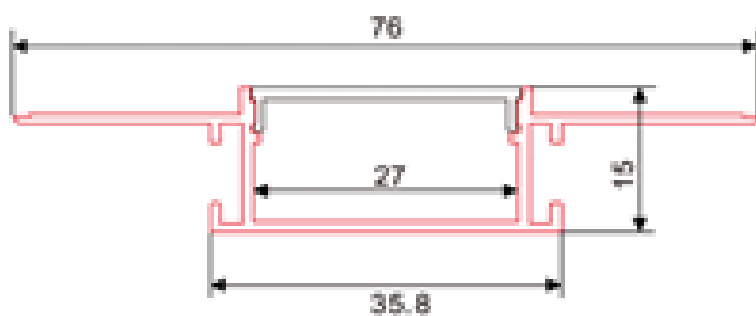

### PROFILO PER CARTONGESSO RECESSO RASATO

Confezioni 1 pezzi | Box 10 pezzi

**Codice Prodotto:** 5013/200

### CARATTERISTICHE

Dissipazione

35W/m

Profilo per cartongesso:

rasato 33mm da 200 cm

Note:

Completo di copertura opale

### DISEGNO TECNICO

Con riserva modifiche tecniche

**NOTES**

---

---

---

Con riserva modifiche tecniche